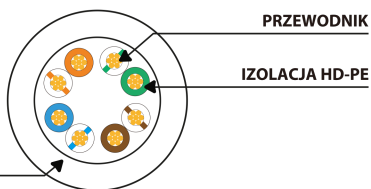

PCU5-10CC-0750-B

PATCHCORD KAT.5E UTP

CECHY PRODUKTU:

- Kabel nieekranowany – U/UTP
- Zgodność z kategorią potwierdzona badaniem testerem Fluke
- Żyły wielodrutowe wykonane z CCA

SPECYFIKACJA PRODUKTU:

Długość przewodu	750 cm
Kategoria teleinformatyczna	Kat. 5/5e
Rodzaj ekranowania	U/UTP
Kolor	Niebieski
AWG	26
Powłoka	PVC
Otulina zewnętrzna	4,8 mm
Maksymalna częstotliwość pracy	do 100 MHz
Materiał	Miedziowany (CCA)